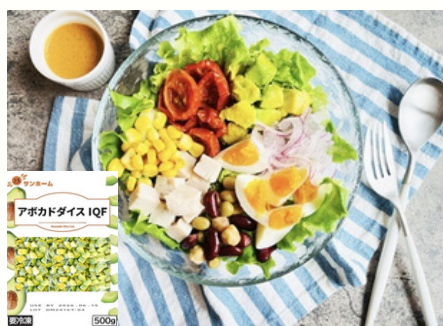

サンホーム
アボカドダイスカットIQF ペルー産
ペルー産のフレッシュなアボカドを
ダイスカットにして急速凍結しました。
規格：500G/20袋 賞味期間：730日
温度帯：冷凍 商品CD：5926879